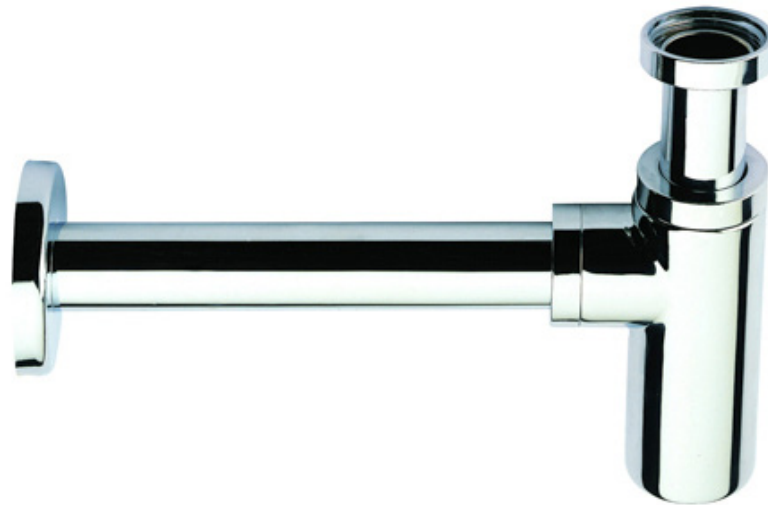

Siphon lavabo Design chromé brillant

Siphon lavabo ajustable DESIGN en laiton chromé pour vidage 1 1/4".

Inclus tuyau horizontal d'évacuation de 300 mm et rosace.

Réglable en hauteur.

Finition miroir.

Référence : BS-3