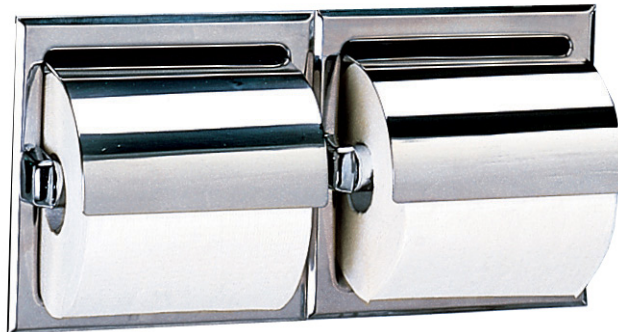

Double porte-rouleau papier hygiénique inox encastré

Qualité inox AISI 304 18/8 finition brossé ou brillant.

Capacité 2 rouleaux $\varnothing 130$ mm (1500 feuilles).

Fixations fournies.

Dimensions : 315 x 155 x P50 mm.

Réservations au mur 300 x 135 x P86 mm.

Références :

BO-699 finition poli brillant

BO-6997 finition brossé