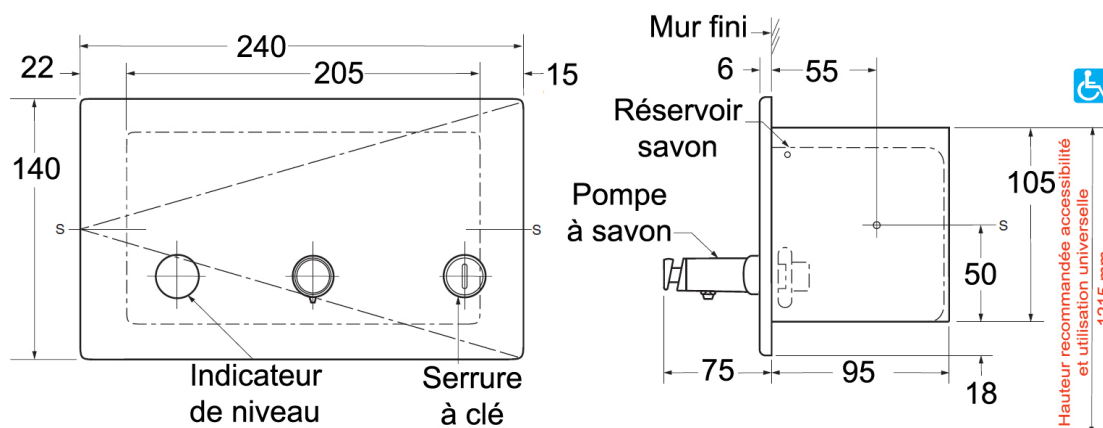

Distributeur de savon encastré inox

Distributeur de savon inox encastré inox AISI 304 18/8, finition brossé.

Porte épaisseur 1,2 mm avec charnière invisible, sécurisée par fermeture à clé.

Réservoir avec couvercle sur arrière de la porte, capacité 1,3 L.

Pompe pour tous types de savon liquide (mécanisme anti-corrosion). Fenêtre de niveau.

Réservation au mur = 215 x 110 x 100 mm.

Dimensions : 245 x H150 x 96 mm.

Garantie 3 ans.

Référence : BO-306

Liste des pièces détachées :

Serrure et clé	BO-305-19
Bouchon rouge pour réservoir	BO-305-127
Fenêtre de niveau avec écrou	BO-305-35
Pompe à savon avec écrou	BO-306-476