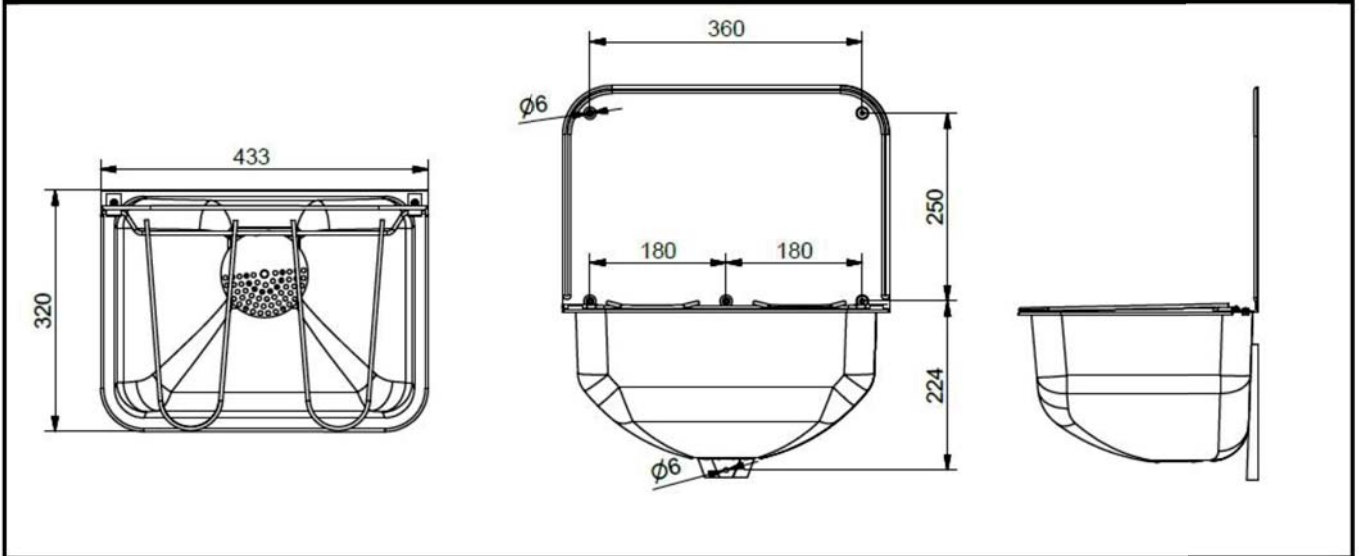

INSTRUCTIONS DE MONTAGE

Ref. B-431

Bassin de vidage mural

Dimensions

Maintenance / Entretien

Les composants en acier inoxydable doivent être régulièrement nettoyés, sans utiliser de produits agressifs ou abrasifs.