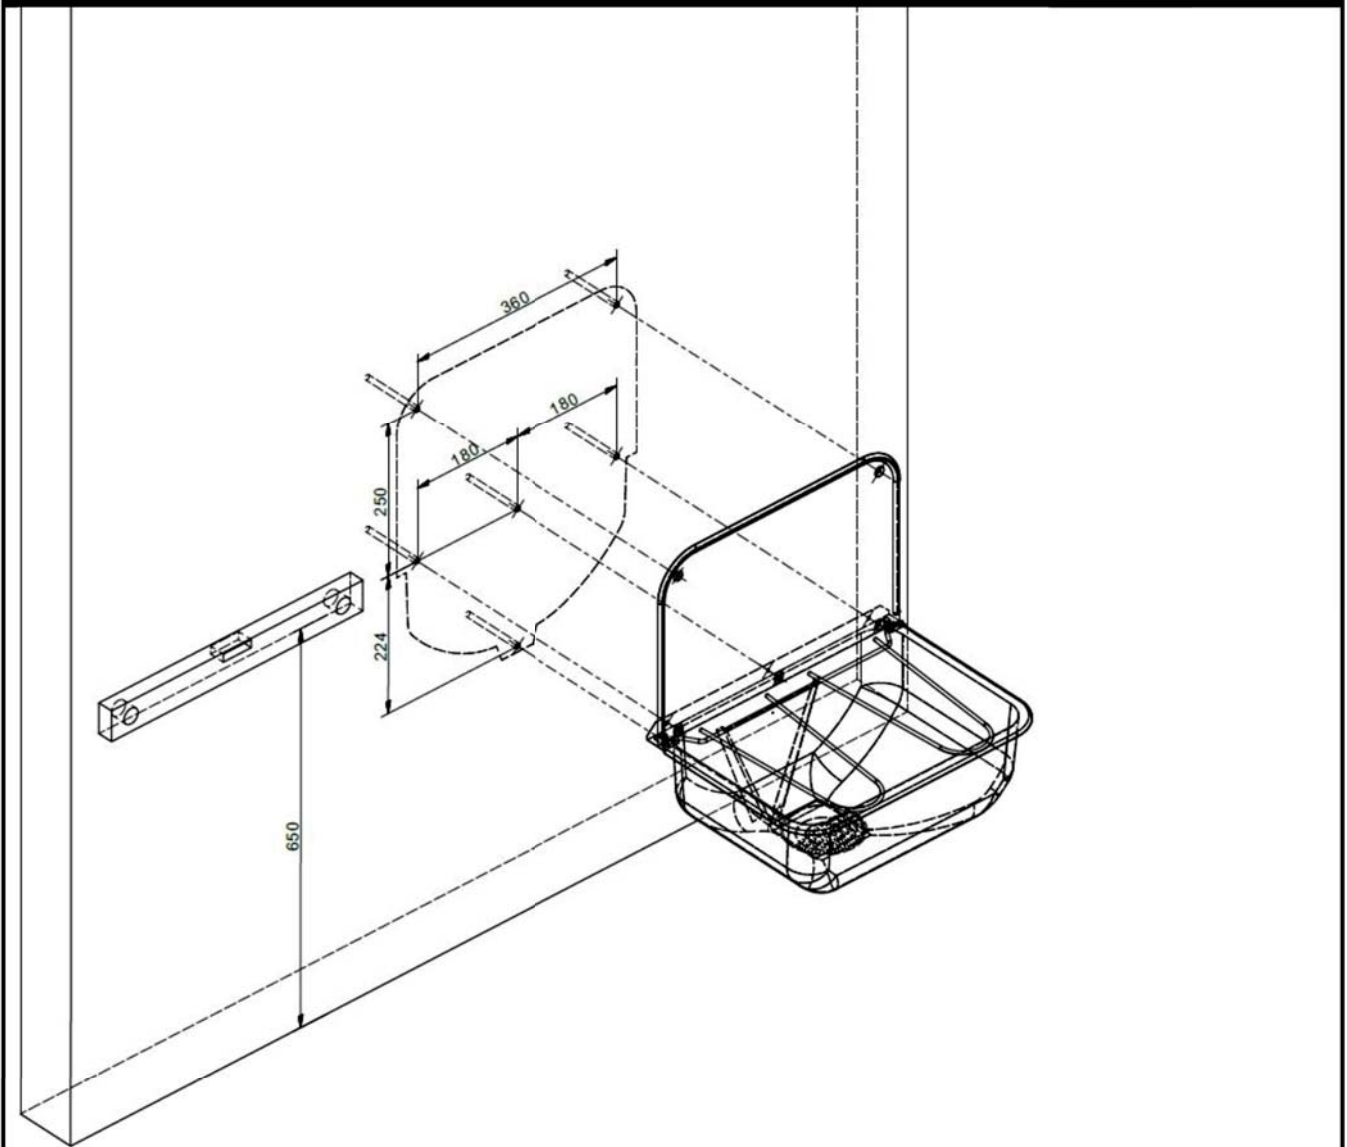

INSTRUCTIONS DE MONTAGE

Ref. B-431

Bassin de vidage mural

Composants fournis

Installation

INSTRUCTIONS DE MONTAGE

Ref. B-431

Bassin de vidage mural