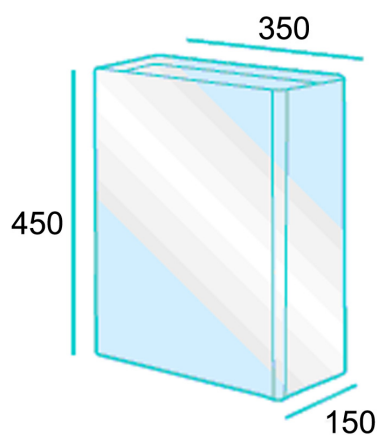

Poubelle au sol ou murale inox avec décor

En acier inoxydable qualité AISI 304 18/8 finition brossé.

Epaisseur 1 mm.

Poids 3,95 kg.

Dimensions : H450 x 350 x 150 mm.

Capacité 25 L.

Option : contenant galva porte-sac intégré réf. AS-3CO.

Référence : AS-351D