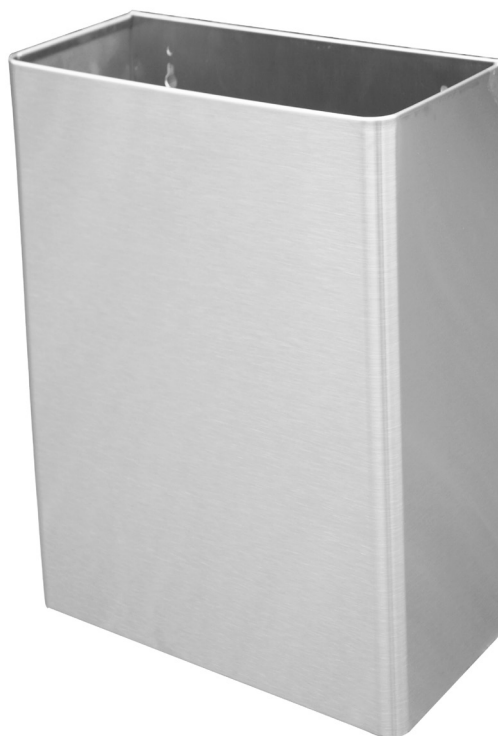

Poubelle au sol ou murale inox

En acier inoxydable qualité AISI 304 finition brossé.

Epaisseur 1 mm.

Capacité 25 L.

Poids 4,10 kg.

Dimensions : H450 x 350 x 150 mm.

Référence : AS-351

Option contenant amovible
Référence AS-3CO

Option porte-sac intégré, sac hors de vue
Référence AS-353