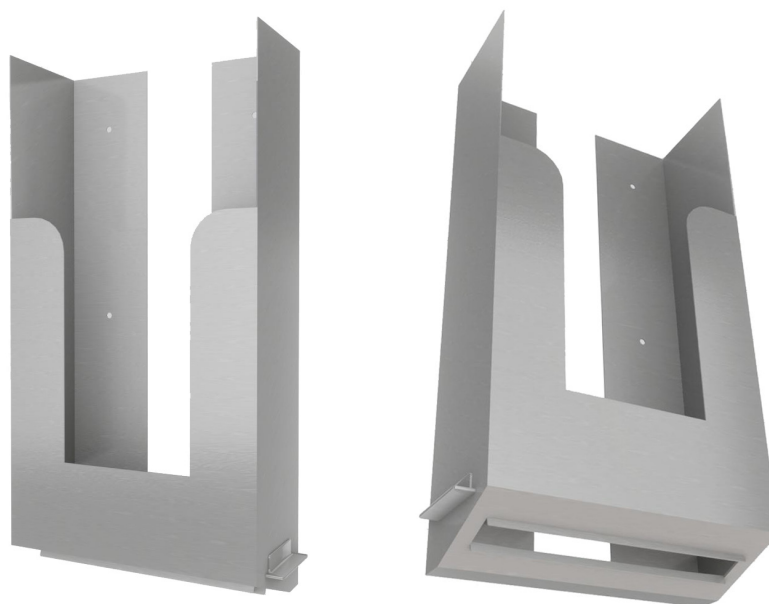

Distributeur feuilles essuie-mains inox à encastrer derrière miroir

Inox finition brossé.

Remplissage par le haut, distribution essuie-mains papier par le bas.

Capacité environ 500 essuie-mains.

Dimensions : H450 x 255 x 100 mm.

Référence : AS-101V