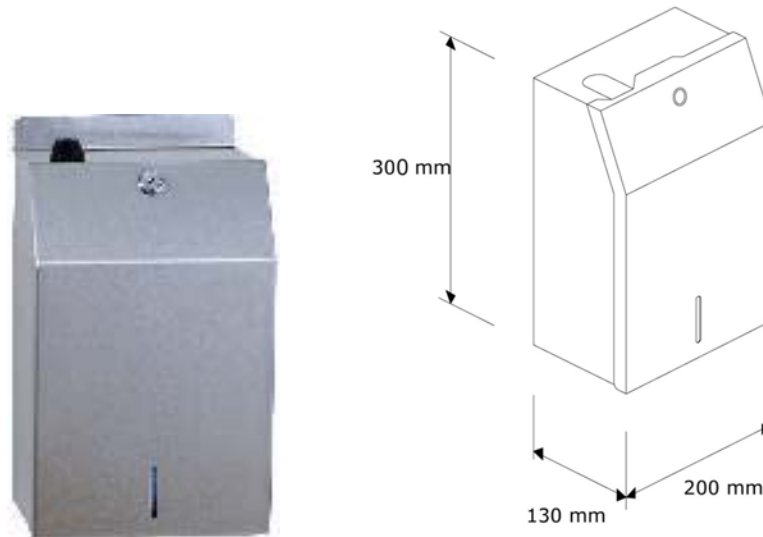

Supports bidon savon 5 L

Réf. MD-02 Support mural en métal

Réf. MD-05 Support mural en inox brossé anti vandale, fermeture à clé