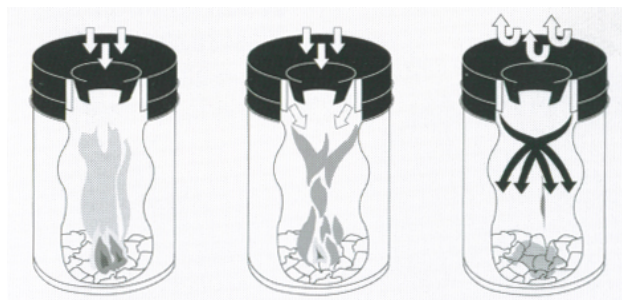

### Poubelle inox avec couvercle anti-feu

Poubelle en inox brossé. Couvercle anti-feu agréée TUV

En cas de départ de feu, le couvercle redirige les gaz de combustion vers le bas, coupant ainsi l'apport d'oxygène ; le feu s'éteint automatiquement.

15L Dim. H36 Ø 25.5 cm

30L Dim. H47 Ø 33.5

50L Dim. H62.5 Ø 33.5

Réf. V77.7

Réf. V77.8

Réf. V77.9