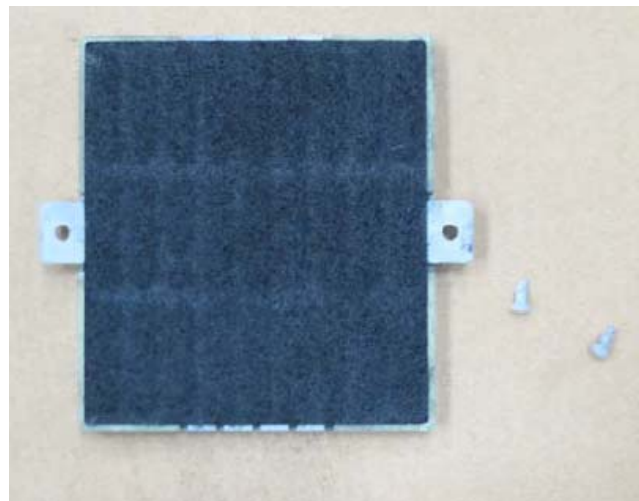

### Filtre charbon actif SM-3000

**Filtre sous le capot :** à remplacer tous les 12 mois en usage normal, tous les 6 mois sur site exposé à la poussière (usines, toilettes extérieures...).

Réf. SM-3FS