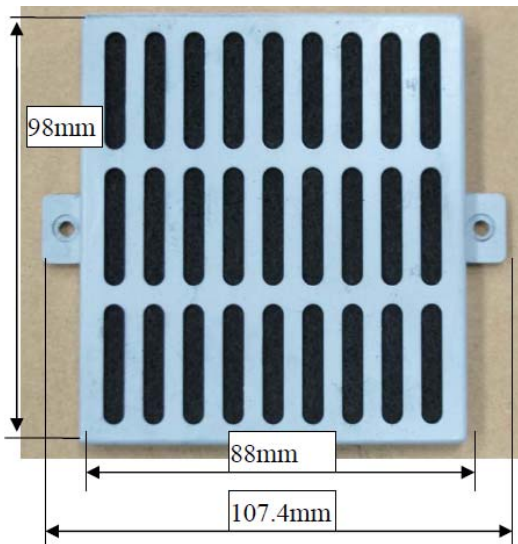

### Filtre charbon actif SM-3000

**Filtre sous le capot :** à remplacer tous les 12 mois en usage normal, tous les 6 mois sur site exposé à la poussière (usines, toilettes extérieures...).

Réf. SM-3FS