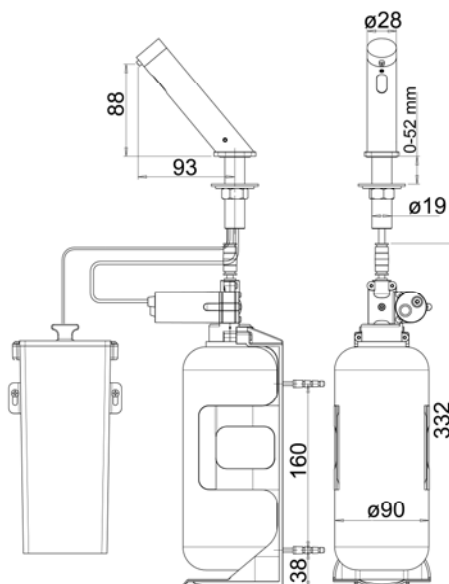

Options :

- ☐ Télécommande RES-38
- ☐ Finition façon inox brossé (quantité minimum 20)
- ☐ Transformateur IP 68 RES-295

Version piles