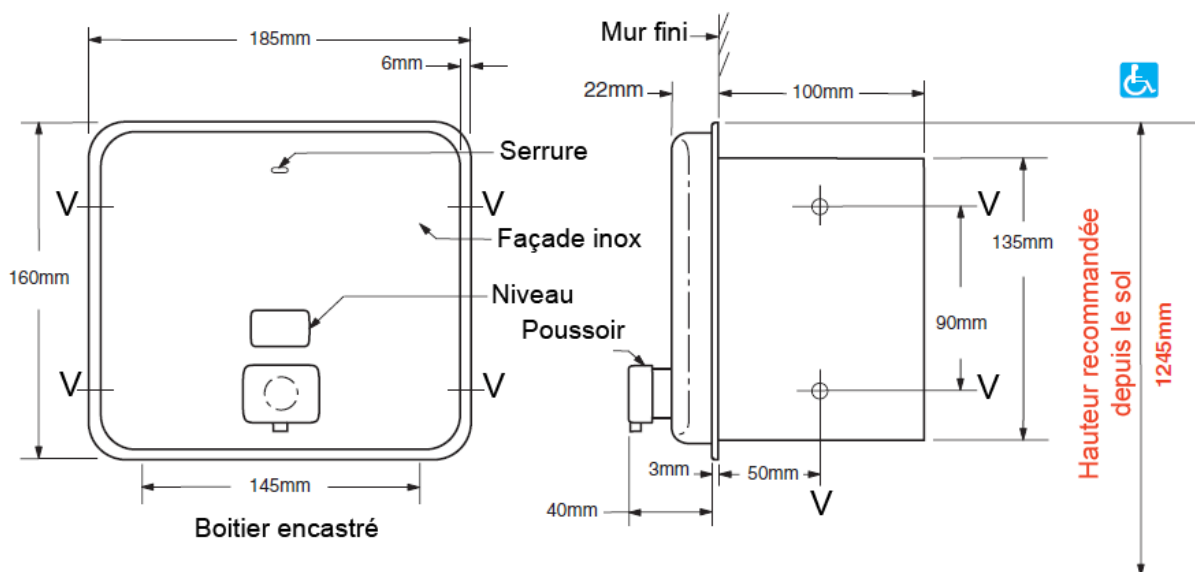

Fiche Technique

Distributeur de savon encastré inox

Distributeur de savon inox encastré inox AISI 304 18/8, finition brossé. Antivandalisme.
Porte épaisseur 1,2 mm avec charnière invisible, sécurisée par fermeture à clé spéciale
Réservoir capacité 1,5 L avec couvercle sur arrière de la porte, amovible pour remplissage et nettoyage.

Pompe pour tous types de savon liquide (mécanisme anti-corrosion). Fenêtre de niveau.

Réservation au mur = L150 x H140 x P102 mm

Dimensions : L185 x H160 x P100 mm

Garantie 3 ans

Réf. BO-4063

Réservations au mur
150 mm large
140 mm haut
102 mm profondeur
minimum