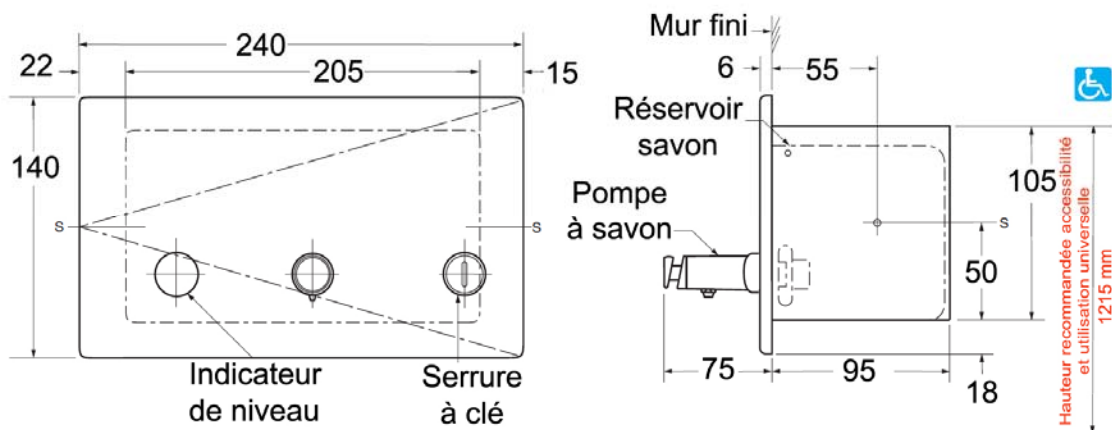

## Fiche Technique

### Distributeur de savon encastré inox

Distributeur de savon inox encastré inox AISI 304 18/8, finition brossé.  
 Porte épaisseur 1,2 mm avec charnière invisible, sécurisée par fermeture à clé.  
 Réservoir avec couvercle sur arrière de la porte, capacité 1,3 L.  
 Pompe pour tous types de savon liquide (mécanisme anti-corrosion). Fenêtre de niveau.  
 Réserve au mur = 215 x 110 x 100 mm  
 Dimensions : 245 x H150 x 96 mm

#### Liste des pièces détachées

Désignation	Référence
Serrure et clé	BO-305-19
Bouchon rouge pour réservoir	BO-305-127
Fenêtre de niveau avec écrou	BO-305-35
Pompe à savon avec écrou	BO-306-476