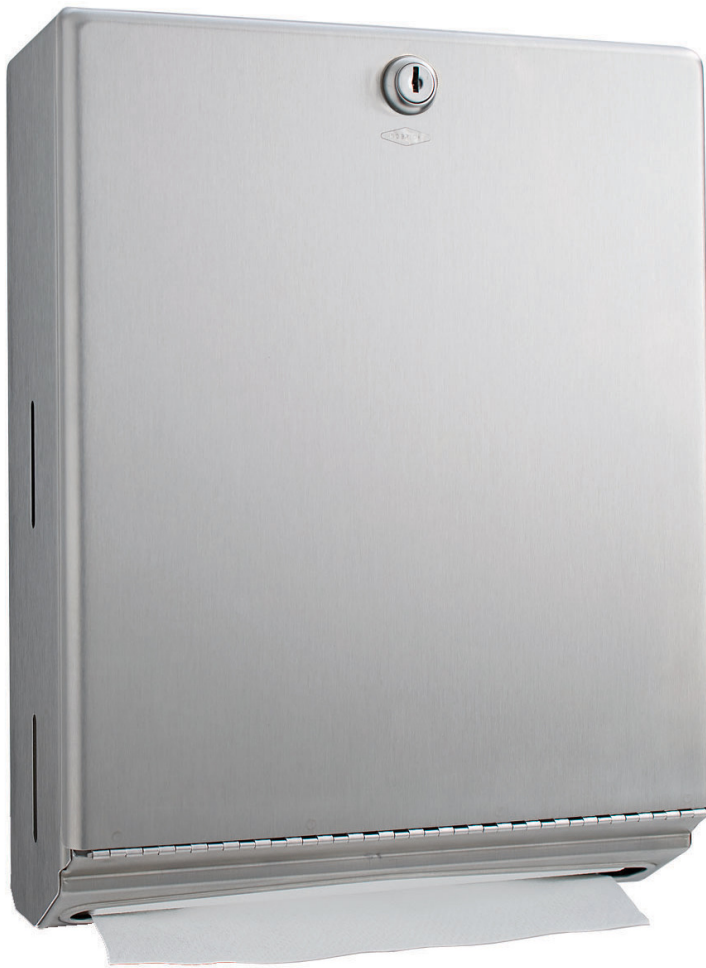

Fiche Technique

Distributeur de papier essuie-mains inox

Qualité inox AISI 304 18/8 finition brossé

Rebords arrondis pour l'esthétique et éviter tous risques de blessures accidentelles.

Capacité 525 feuilles.

Fentes de niveau.

Porte à fixation sécurisée par charnière continue, avec serrure à clé.

Distribution papier avec rebord ourlé pour éviter déchirure

Fixations fournies.

Dim. 356 x 273 x 102 mm

Réf. BO-262