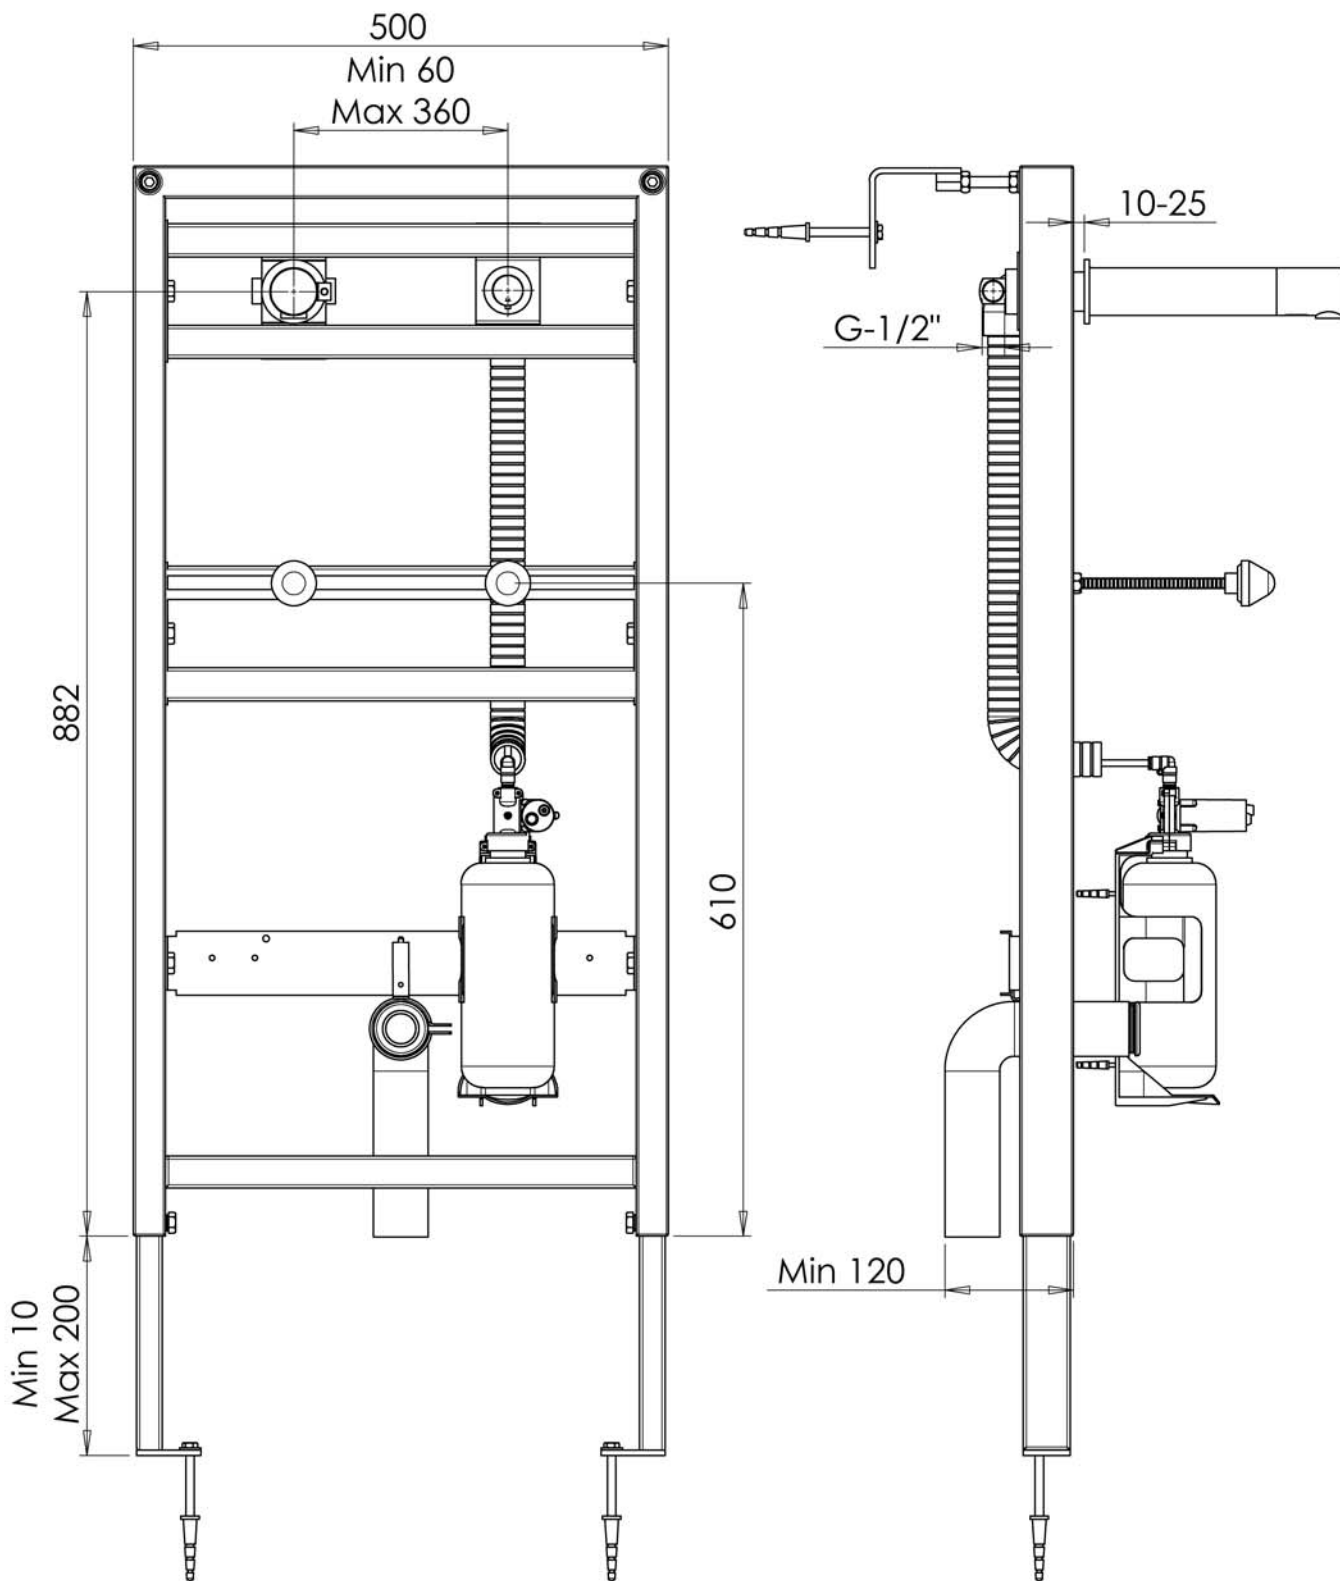

Bâti-support lavabo

robinetterie mitigeur AKWATIC eau et savon intégrée

SUPRATECH

Réf. RES-K2-261 sur piles
Réf. RES-KE2-262 sur secteur