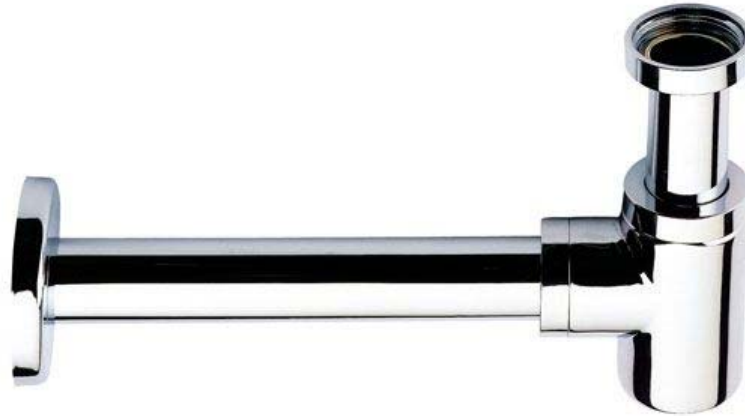

Fiche Technique

Siphon de lavabo DESIGN

Siphon court en laiton chromé pour vidage 1 ¼"
Inclus tuyau horizontal d'évacuation de 300 mm et rosace.
Finition miroir

Réf. BS-3C