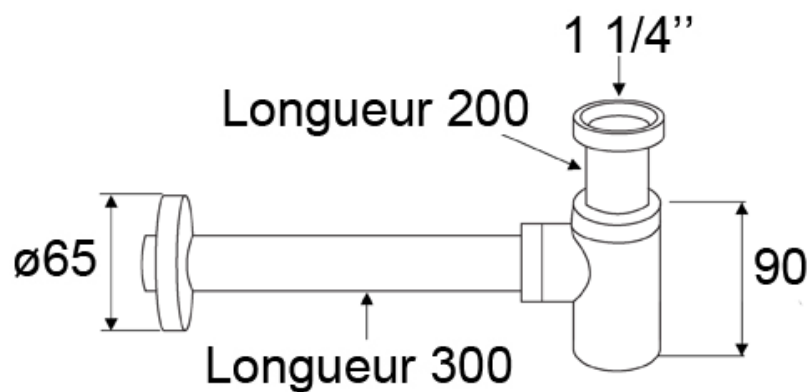

Fiche Technique

Siphon de lavabo DESIGN

Siphon court en laiton chromé pour vidage 1 ¼"
Inclus tuyau horizontal d'évacuation de 300 mm et rosace.
Finition miroir

Réf. BS-3C