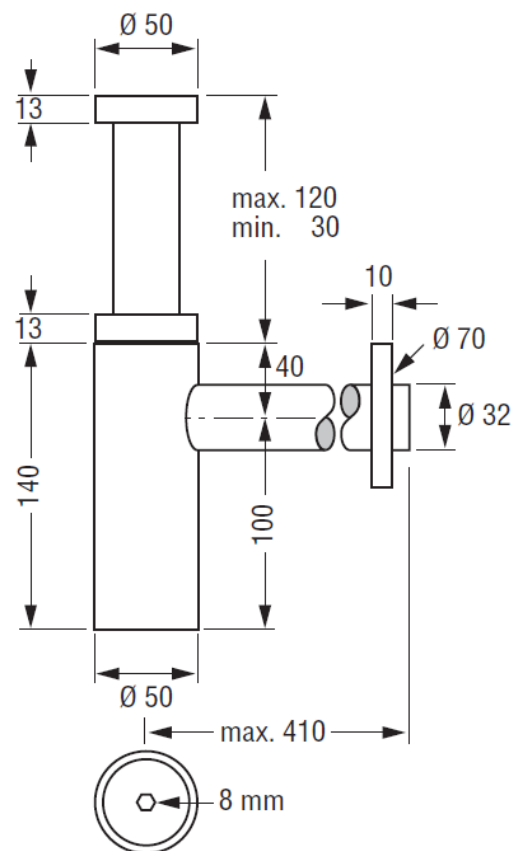

Siphon de lavabo acier inox

Siphon entièrement inox AISI 304 finition brossé pour vidage 1 ¼"
Inclus tuyau horizontal \varnothing 32 d'évacuation de 410 mm et rosace.
Poids 1,3 kg

Réf. BE-08