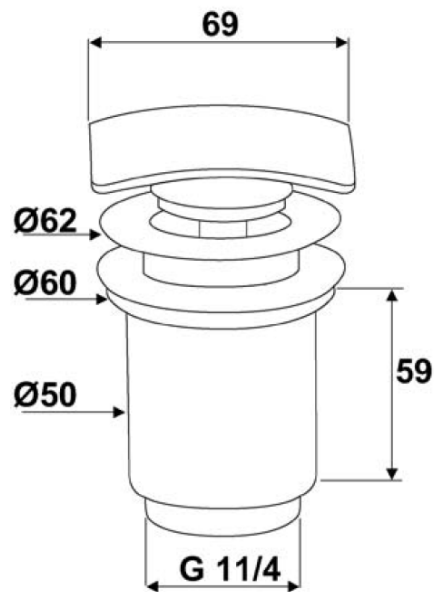

Bondes de vidage DESIGN carrés

Bonde en laiton chromé Quick clac 1 1/4".
Ouverture fermeture par pression du doigt.
Sans ou avec trop plein.

Réf. W401 avec trop plein

Réf. W501 sans trop plein