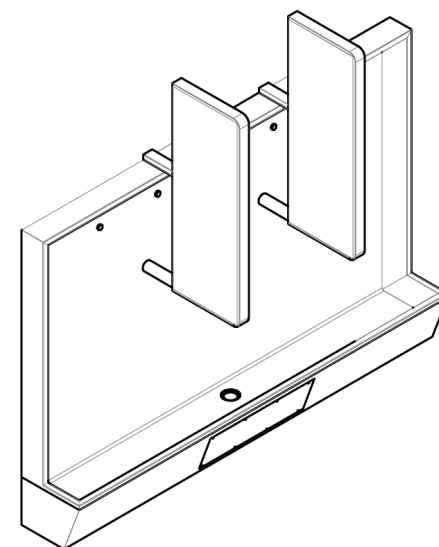

Trappe de service avec vis Torx de sécurité M5x16mm

Stalle inox à poser avec option séparateur réf. URP-1800P-SEP