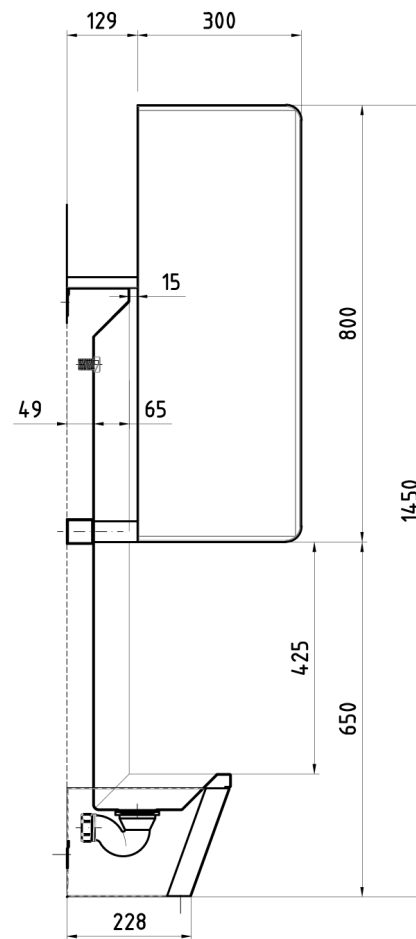

Trappe de service avec vis Torx de sécurité M5x16mm

Stalle inox à poser avec option séparateur réf. URP-1800P-SEP