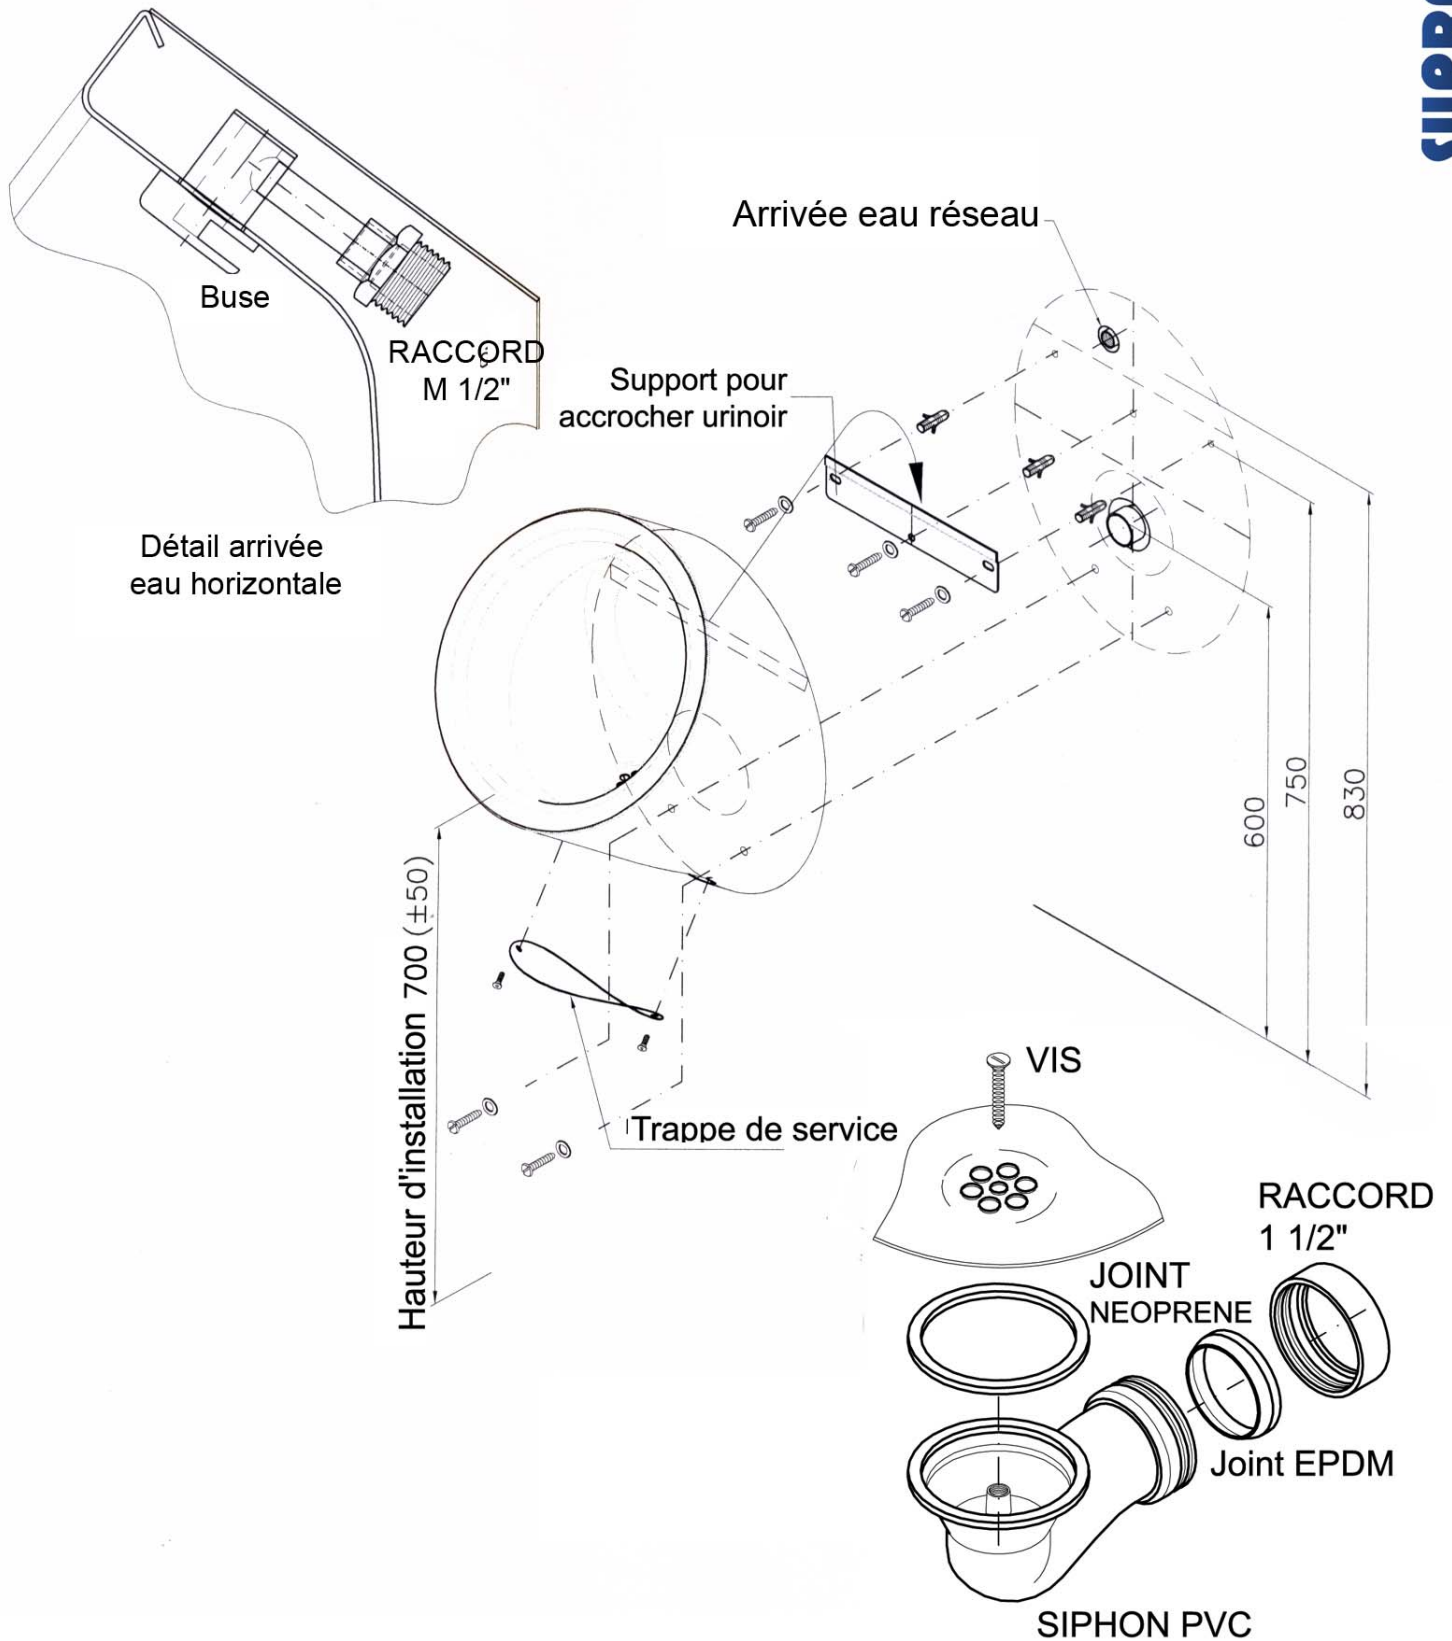

Instructions de montage URI-ONE

Arrivée horizontale

SUPRATECH

Note : vis de fixations non fournies