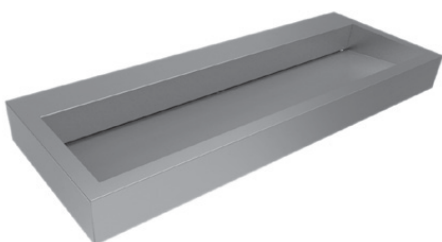

Fiche Technique

LAVABO MURAL OU A POSER INOX VIDAGE INVISIBLE

Réf. L-114-S finition brossé

Réf. L-114-P finition brillant

Qualité acier inoxydable AISI 304 18/10 (1.4301), épaisseur 1,5 mm.
A poser sur plan ou avec consoles pour montage mural.

Trou robinet sur demande. Evacuation 1 ¼" fileté.

Dim. 700 x 440 x 115 mm

Disponible sur demande en 1200 et 1800 mm de large (ou sur mesure)