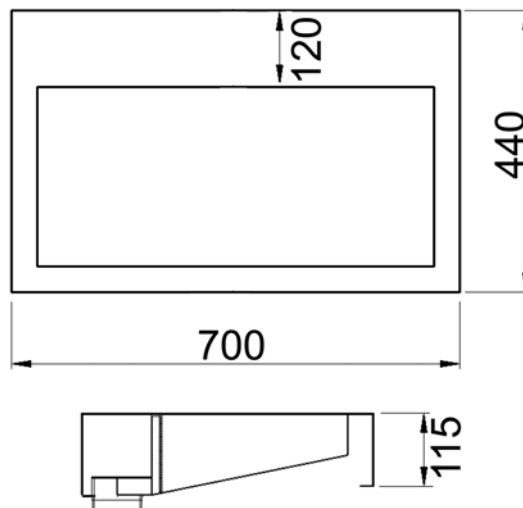

Fiche Technique

LAVABO MURAL OU A POSER INOX VIDAGE INVISIBLE

Réf. L-114-S finition brossé

Réf. L-114-P finition brillant

Qualité acier inoxydable AISI 304 18/10 (1.4301), épaisseur 1,5 mm.
A poser sur plan ou avec consoles pour montage mural.

Trou robinet sur demande. Evacuation 1 ¼" fileté.

Dim. 700 x 440 x 115 mm

Disponible sur demande en 1200 et 1800 mm de large (ou sur mesure)