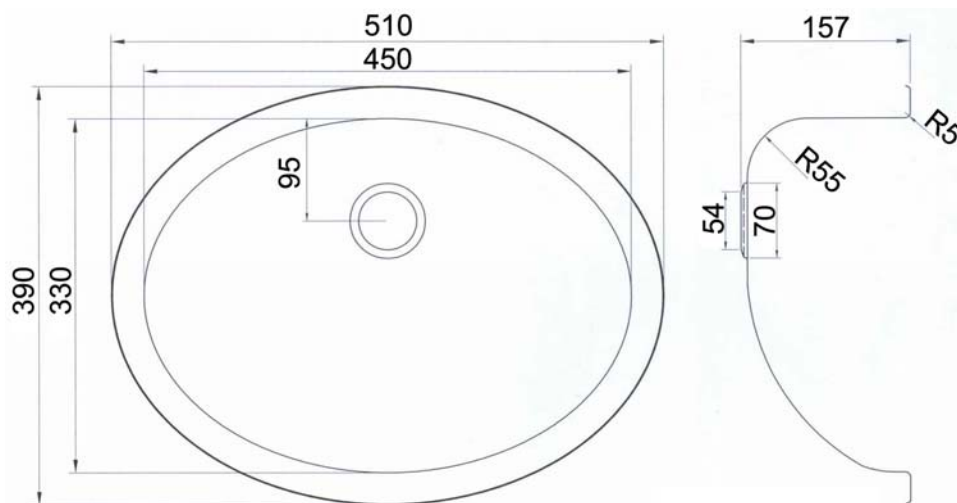

Fiche Technique

Vasque ovale inox à encastrer ou pose par en-dessous

Qualité acier inoxydable AISI 304 18/1 (1.4301), épaisseur 1 mm.
Vidage standard 1 ¼"

Option : trou trop plein

Dim. 390 x H157 x largeur 510 mm

LV-OVAL-C1-S finition intérieur brossé

LV-OVAL-C1-P finition intérieur poli brillant

LV-OVAL-C2-S finition intérieur et extérieur brossé

LV-OVAL-C2-P finition intérieur et extérieur poli brillant