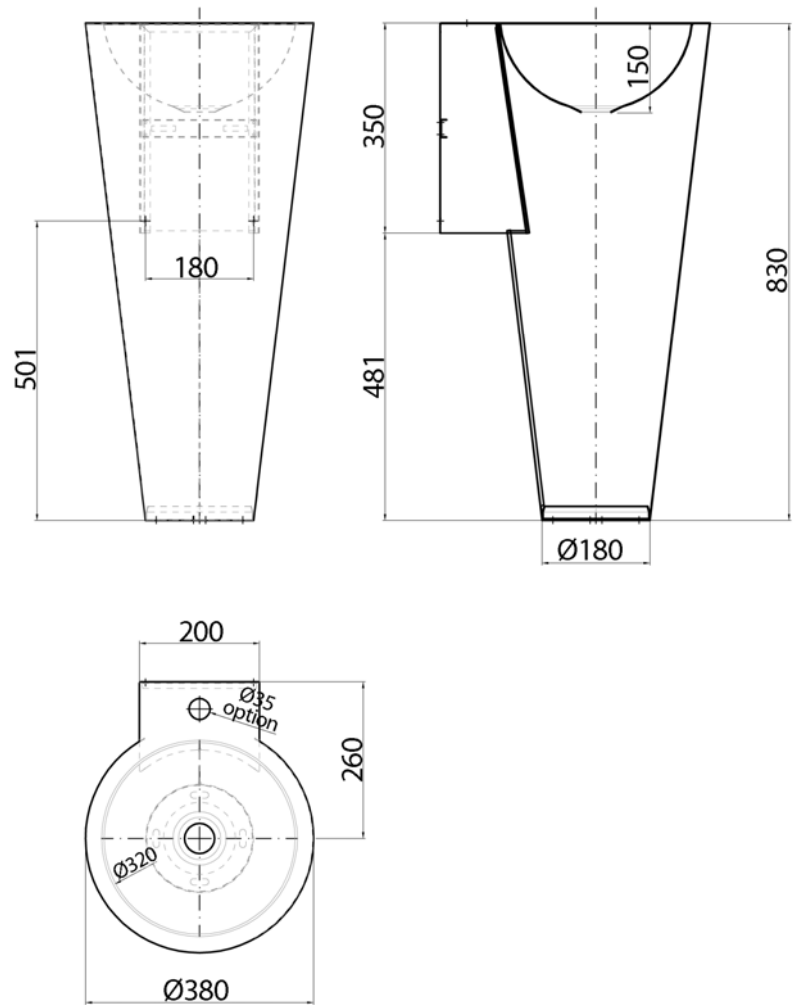

LAVABO CONIQUE SUR PIED INOX

Réf. LP-015-S finition brossé

Réf. LP-015-P finition brillant

Qualité acier inoxydable AISI 304 18/10 (1.4301), épaisseur 1,2 mm.

Options : trou trop plein, trou robinet

Dim. 380 x 450 x H 830 mm (bassin \varnothing 320 mm)