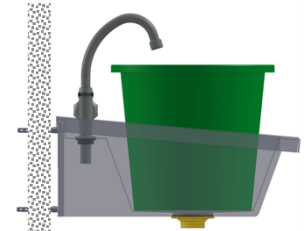

LAVABO RIGOLE MURAL INOX INTER-5

Lavabo rigole collectif fabriqué en acier inoxydable qualité AISI 304, finition satiné, épaisseur côtés 1,5 mm / cuve 1 mm.

Soudure robotisée sans aucune rainure dans les angles, évitant la prolifération de bactéries.

Angles intérieurs dans la longueur du lavabo > 90° pour faciliter le nettoyage.

Fond plat permet la pose d'un seau 15L.

Dessous lavabo sans rebord à poussières pour l'hygiène.

Plage 80 mm pour robinets avec dossier H40 mm.

Profondeur de cuve 142 mm. Grille centrale perforée de vidage 1 1/2".

Pose facile et rapide par 4 points de fixation.

Conforme Norme EN14296 sur la résistance aux charges d'appareils sanitaires.

Dim. P476 x H197 x L620 à 3000 mm

Options : trous robinet \varnothing 22 ou \varnothing 35 mm, dossier H292 mm, sur-mesure (max 3 m)

Références :

INTER-5-60 = 1 place / 620 mm

INTER-5-100 = 2 places / 1000 mm

INTER-5-120 = 2 places / 1200 mm